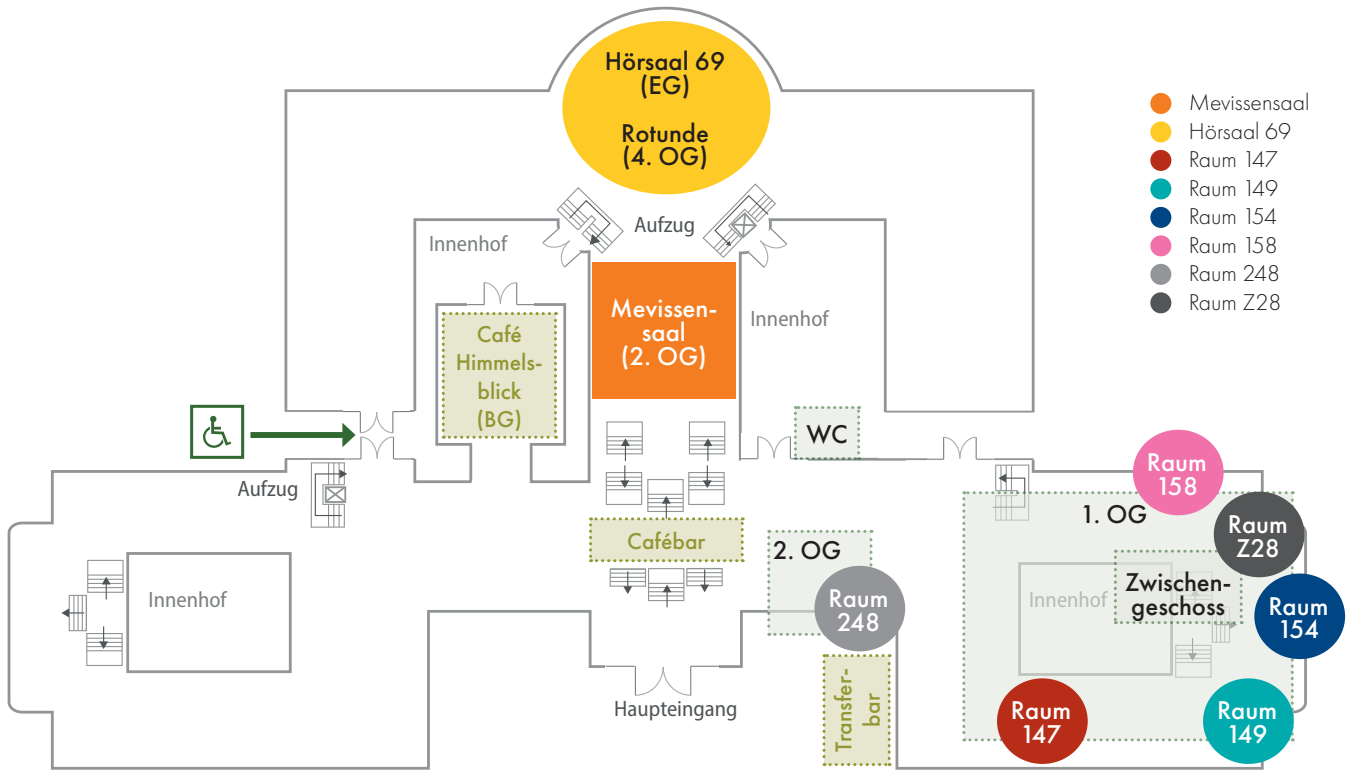

Agrippinaufer

Claudiusstraße

Parkplatz/Public parking lot

U Haltestelle Ubierring, Linie 15, 16

Ubierring